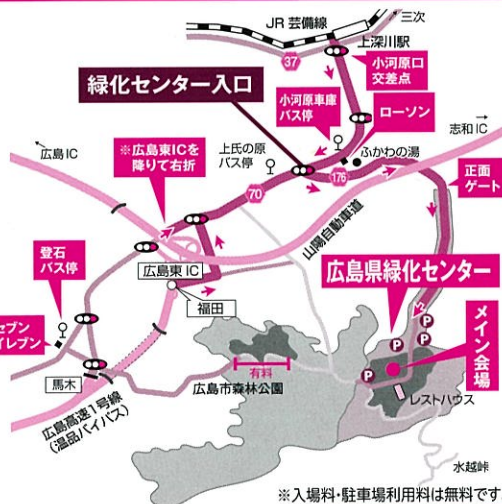

展示コーナー

パネル展示

ひろしまの森林づくりフォーラム／森づくり事業など
広島県みどり推進機構／森林の働き
広島市里山整備士会／里山について
ひろしま遊学の森の紹介

- 草和会
山野草展示販売
お茶席(有料)

場所:学習展示館(29日・30日)
山野草や珍しい野草の
寄せ植え実演と販売
春の花を愛でながら
お抹茶をどうぞ

コンサート

県庁合唱団
・11:30~12:00

デューオ
・13:00~13:30

※天候等の事情により、内容を変更・中止することがありますのでご了承ください。

広島県緑化センター

Hiroshima Prefecture Tree Planting Center

〒732-0036 広島市東区福田町10166-2
TEL 082-899-2811 FAX 082-899-2843
URL <https://ryokka-c.jp>

マイカーご利用の方は
広島東インターから車で15分

- 広島駅北口から …… 約16km
- 山陽自動車道広島東ICから …… 約 7km
- 芸備線上深川駅から …… 約 7km

※イベント当日は管理事務所・レストハウス周辺の車輛の乗り入れはできません。
各駐車場に駐車の上、シャトルバスをご利用ください。

アクセスの詳細は
こちらから
(ホームページ)

みどりの集いの情報は
こちらから
(ホームページ)

※入場料・駐車場利用料は無料です。

※みどりの集いは、「緑と水の森林ファンド」事業の助成〔(公社)広島県みどり推進機構〕を受けて実施しています。

広島市森林公園イベント案内

森のスプリングフェスタ

- 期間: 4/27(日)~5/6(火・振休)
- 期間中毎日開園

- 駐車料金(450円 軽・普通自動車)
- 問い合わせ先 082-899-8241

4/27(日)
二胡コンサート

5/3(土・祝)
森のクラフトづくり

5/4(日)
木の葉さがしゲーム

5/5(月・祝)
安芸戦士メープルカイザーショー

5/6(火・振休)
昔あそび広場