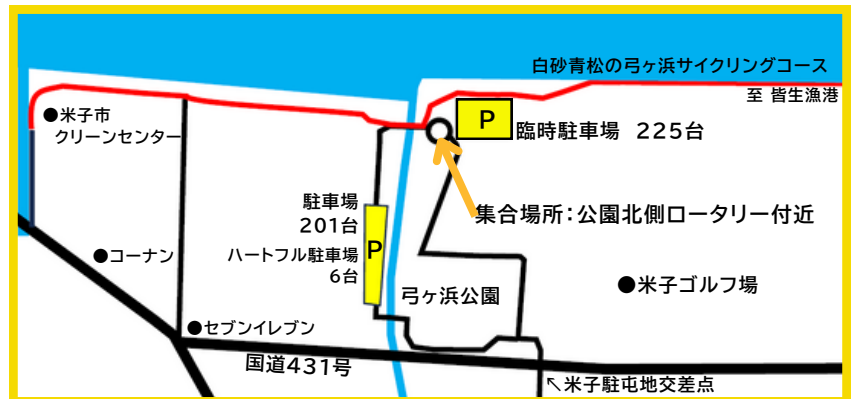

[ご準備いただきたいもの]

・軍手 ・火ばさみ(あると便利です) ・汚れてもいい服装 ・帽子 ・雨具 ・(必要に応じ)防寒着

[ご参加の流れ]

- ・9時までに集合場所で受付を済ませてください。受付では、米子市ボランティアごみ袋2枚と「抽選券」をお渡しします。
- ・セレモニー後、弓ヶ浜公園から皆生漁港方面と米子市クリーンセンター方面の2方向に分かれて清掃活動を行ってください。
- ・不燃物と可燃物に分けて収集してください。
- ・ごみ袋の回収場所は、集合場所(公園北側ロータリー付近)と、皆生漁港方面と米子市クリーンセンター方面の折り返し地点の3か所です。それぞれの回収場所で、ゴミ袋の追加配布が可能です。
- ・清掃活動は10時20分までに終了してください。
- ・10時20分から集合場所で参加者全員に記念品を進呈します。また、参加者おひとりにつき1回、**3/30にオープンする鳥取県立美術館ペア入場券が50組100名様に当たる**くじに参加いただけます。スタッフに「抽選券」を提示ください。
- ・10時40分から、自転車に乗れるお子さんを対象に鳥取県サイクリング協会のガイドによる「初めてのサイクリング教室」を実施します。安全確認のあと、実際にサイクリングコースを走行します。(参加料無料 定員15名(先着順) 要事前申込み)
  ※貸出自転車のサイズは20・22・24インチです。先着順で申込み状況によってはご用意できない場合があります。
- ・小さなお子さんが体験できるペダルが無い「ストライダー」をご用意しています。(体験無料 予約不要)

[ご注意いただきたいこと]

- ・清掃活動中もサイクリングコースにはサイクリングや、ウォーキング、ジョギングの方々が来られます。一部は車が進入できる箇所もあります。周囲の安全に十分ご注意ください。
- ・不審なものを見つけた場合には絶対に触らず、スタッフまでお知らせください。
- ・この活動はイベント保険に加入しています。

[荒天時等の取り扱い]

- ・中止の場合、当日午前7時までに、鳥取県公式ホームページ「とりネット」に中止の旨を掲載します。
- ・荒天が予想される場合、前日までに中止とする可能性があります。
- ・鳥取県公式ホームページ: <https://www.pref.tottori.lg.jp/321665.htm>
- ・当日問合せ先電話番号 : 080-2880-8289(鳥取県公用携帯)

[アクセス]

国道431号米子駐屯地交差点から弓ヶ浜公園に進入して、公園臨時駐車場あるいは第1駐車場をご利用ください。公園以外の清掃活動区間にはトイレがありません。ご注意ください。

【参加申込書】

3月18日(火)までにファクシミリまたは電子メールでお申し込みください。(記載いただいた個人情報は本イベントの目的のみに使用します。) ファクシミリ:0859-31-9794 電子メール:seibu-kenminfukushi@pref.tottori.lg.jp

●代表者記入事項(清掃活動・サイクリング教室共通 サイクリング教室参加者については、保護者の方をご記入ください)

代表者氏名		団体名	
電話番号	(当日連絡のつく携帯等電話番号を記入ください)	メールアドレス	

①清掃活動参加名簿(参加者全員の氏名をご記入ください)

①	②	③	④
⑤	⑥	⑦	⑧

②初めてのサイクリング教室(定員15名 先着順) 自転車に乗車できる方を対象とします。

参加者氏名	希望のサイズに○をしてください 貸出自転車サイズ 20/22/24インチ	小学校 年生
	希望のサイズに○をしてください 貸出自転車サイズ 20/22/24インチ	小学校 年生