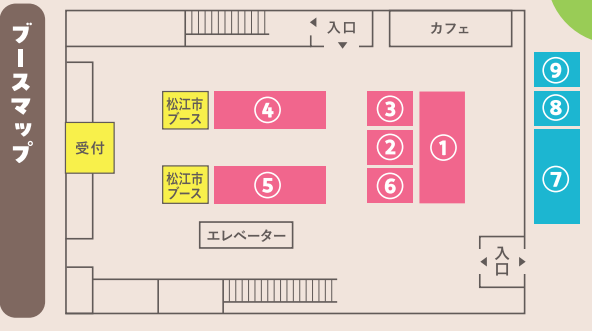

「松江南高等学校」
「鳥根大学教育学部附属義務教育学校
後期課程」の生徒による発表

14:15 SDGsコンサート②

「おむすびーず」のパフォーマンス

14:40 SDGsアクション②

「松江市立皆美が丘女子高等学校」
「松徳学院中学高等学校」の生徒による発表

15:00 お楽しみ抽選会〈2回目〉

「おむすびーず」が引き当てます!

15:20 SDGsコンサート③

「ミライソウゾウ会議 高橋夫婦オペラ」
「松江商業高等学校吹奏楽部」

15:55 閉会宣言

＼スサノオマジック観戦チケットが当たる!／

お楽しみ抽選会!

スタンプを集めて抽選会に参加しよう!

抽選会の参加方法

1. 1 ブースを回ってスタンプを3つ集めます!
2. 2 受付に行って、抽選券をもらいます!

*スタンプラリー開催時間/12:00~15:00 *スタンプラリーカードは、受付
でもらえます。 *抽選会への参加には、アンケート記入が必要です。

イベントブース

ミライソウゾウ会議 presents

ミライソウゾウゆめまっり×SDGs

松江市総合計画(MATSUE DREAMS 2030)の策定(2022年)を
機に立ち上がった互いの夢を応援しあうコミュニティ

① ふくふくこうかんかい in 松江市 販売

こども服などの交換販売会 *寄付だけでも大歓迎です!

おうちで不要になったこども用品を次の方に譲り、これから必要
になるものと交換する活動です。この活動に賛同した子育て中
のママたちで「ふくふくこうかんかいin松江」を結成。松江市子
育て自主サークル団体に登録し、令和6年3月から活動を開始。

ふくふくこうかんかいの基本ルール

- ●今イベントの持ち込み対象品は【70cm~160cmの春夏物の衣類】です。
  ※持ち込み対象品はイベントごとに異なります。
- ●洗濯済でシミや汚れ、穴あきのないものをお持ちください。
- ●記名済みでも構いません。気になる方は名前を消してお持ち込みください。
- ●持ち込みなしでも、持ち帰りたいものがあった場合は、100円で購入できます。
- ●衣類のサイズをマスキングテープに記入し、貼り付けてください。
  海外ブランドは、日本サイズの記入(「80」など)をお願いします。
- ●メモ用紙にお名前と持ち込むものの合計点数を記入してください。

飲食ブース

1. 7 子ども食堂×カフェかなちゃんち [カレーライス(限定50食/¥100)]
2. 8 松江市伝統野菜「黒田セリ」×カフェかなちゃんち
3. 9 M・F・F

② 海のアップサイクル ワークショップ

ビーチクリーンで集めた海洋プラスチック、シーグラス、貝殻を使ったマグネットや
アクセサリ、クリップ、ボールペンづくり

③ 万年筆体験 展示・体験

展示・試し書き体験・修理実演

④ haha 紹介・販売

予防歯科啓発、歯科衛生用品販売、おむすびーずグッズ販売

⑤ Ton-ton ワークショップ

ひのきのかんな屑を使ったディフューザーボール・削り花づくりワークショップ

⑥ 水の都を走る人力車「まっ笑」 展示・紹介

人力車に乗って写真を撮ろう!

こちらのチラシは、持続可能な社会の実現を目指し、再生紙を使用しています。

松江市

松江市は持続可能な開発目標(SDGs)を支援しています。

公共交通機関をご利用ください

[松江市交通局・一畑バス株式会社公式ウェブサイトをご確認ください]

松江市交通局

一畑バス株式会社