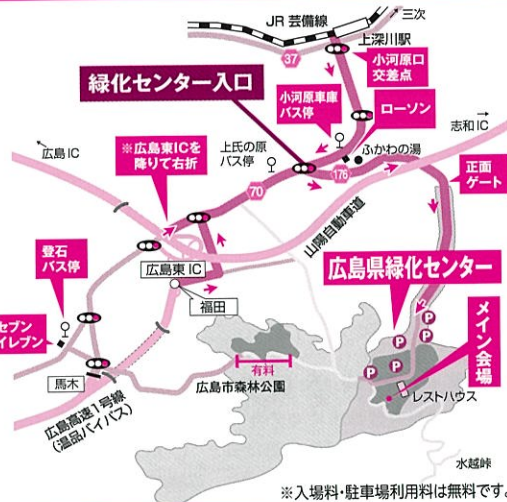

5/5(日・祝)
安芸戦士メープルカイザーショー

5/6(月・振)
昔あそび広場

広島県緑化センター

Hiroshima Prefecture Tree Planting Center

〒732-0036 広島市東区福田町10166-2
TEL 082-899-2811 FAX 082-899-2843
URL <https://ryokka-c.jp>

マイカーご利用の方は
広島東インターから車で15分

- 広島駅北口から …… 約16km
- 山陽自動車道広島東ICから …… 約7km
- 芸備線上深川駅から …… 約7km

※イベント当日は管理事務所・レストハウス周辺の車輛の乗り入れはできません。
各駐車場に駐車の上、シャトルバスをご利用ください。

アクセスの詳細は
こちらから
(ホームページ)

みどりの集いの情報は
こちらから
(ホームページ)

※入場料・駐車場利用料は無料です。

※みどりの集いは、「緑と水の森林ファンド」事業の助成〔(公社)広島県みどり推進機構〕を受けて実施しています。