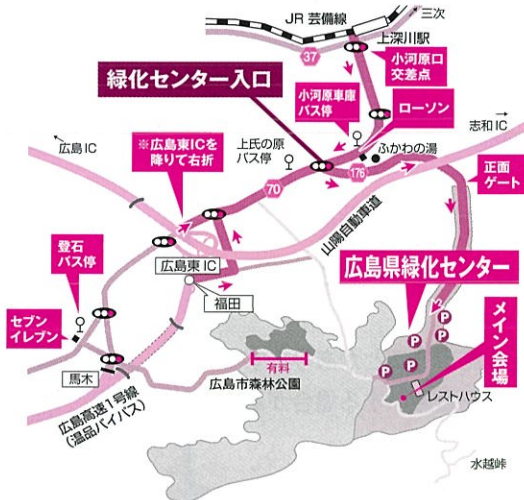

パネル展示

ひろしまの森林づくりフォーラム/森づくり事業など
 広島県みどり推進機構/森林の働き
 広島市里山整備士会/里山について
 ひろしま遊学の森の紹介

●草和会
山野草展示販売
お茶席(有料)

場所:学習展示館(29日・30日)
 山野草や珍しい野草の寄せ植え実演と販売
 春の花を愛でながらお抹茶をどうぞ

※入場料・駐車場利用料は無料です。 ※天候等の事情により、内容を変更・中止することがありますのでご了承ください。

広島県緑化センター

Hiroshima Prefecture Tree Planting Center

〒732-0036 広島市東区福田町10166-2

TEL 082-899-2811 FAX 082-899-2843

URL <https://ryokka-c.jp>

マイカーご利用の方は
 広島東インターから車で15分

- 広島駅北口から …… 約16km
- 山陽自動車道広島東ICから …… 約 7km
- 芸備線上深川駅から …… 約 7km

※イベント当日は管理事務所・レストハウス周辺の車輛の乗り入れはできません。
 各駐車場に駐車の上、シャトルバスをご利用ください。

アクセスの詳細は
 こちらから
 (ホームページ)

みどりの集いの情報は
 こちらから
 (ホームページ)

広島市森林公園イベント案内

森のスプリングフェスタ

期間中毎日開園 問い合わせ先 082-899-8241

4/30日から
 5/7日まで

- 5/3 水祝 **森のクラフトづくり**
- 5/4 木祝 **木の葉さがしゲーム**
- 5/5 金祝 **安芸戦士メープルカイザーショー**
- 5/20 土 **ノルディックウォーキング**