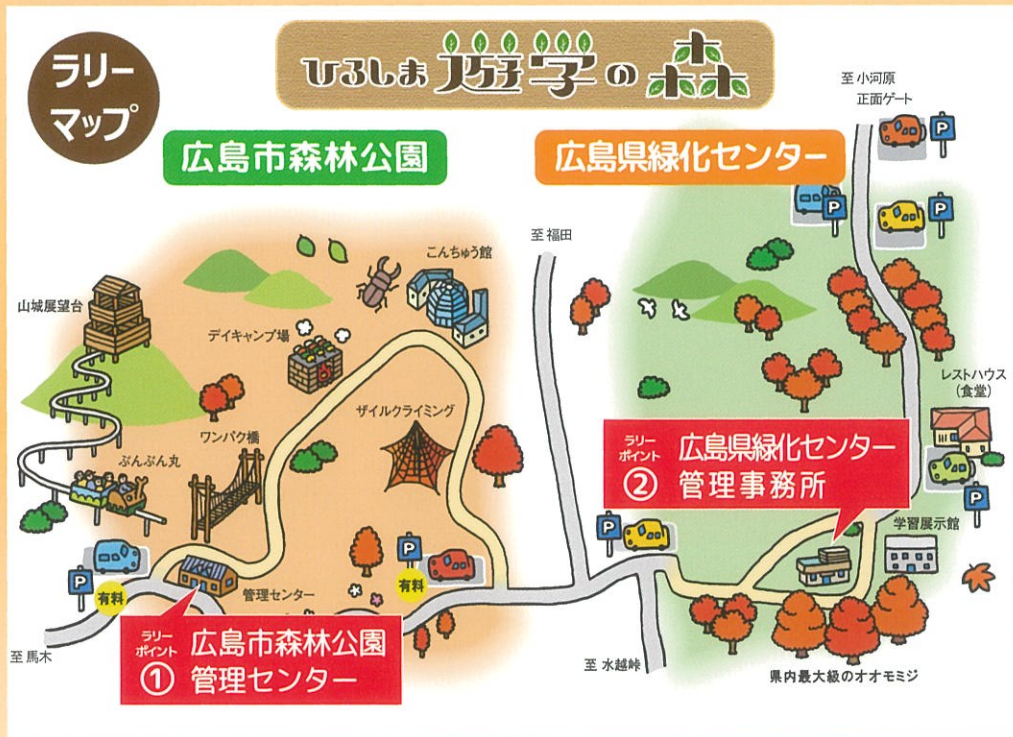

スタンプラリー

さあでかけよう!! ひろしま遊学の森は紅葉いっぱい!!

期間

令和4年

10/1(土) ~ 11/13(日)

ラリーポイント

- ① 広島市森林公園 管理センター
- ② 広島県緑化センター 管理事務所

ラリーマップ

両園で1つずつ
スタンプを押そう!

その場でくじ引きに
チャレンジしよう!

当たり40名様に
県内特産品など
プレゼント!!

はずれても
参加賞がもらえるよ!

ひろしま遊学の森

	広島市森林公園	広島県緑化センター
開園時間	9:00 ~ 16:30 入園は16:00まで	9:00 ~ 16:00
期間中 休園日	11/2(水) ・ 11/9(水)	なし
料金	軽・普通自動車, 準中型自動車(小) ... 450円 中・大型自動車, 準中型自動車(大) ... 1,400円	無料

< 注意事項 >

- ※ 11/3(木・祝)のみ
緑化センターのラリーポイントが
イベント会場内に変更になります
- ※ 景品引換時に
簡単なアンケートにご協力ください
- ※ 森林公園は駐車料金が必要です
- ※ 新型コロナウイルスの感染状況によっては
期間の縮小や中止になる場合があります
公式ウェブサイト等でご確認ください