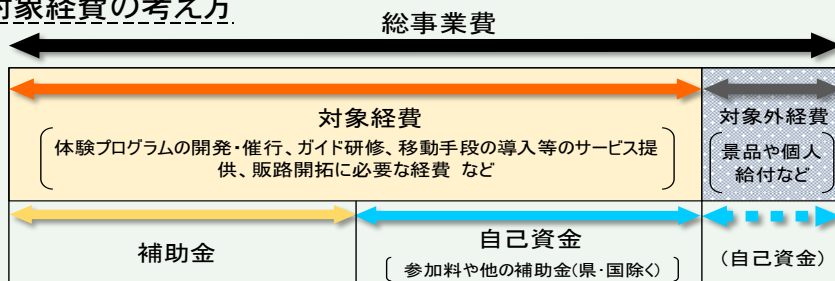

対象経費の考え方

補助事業実施期間

交付決定日～令和5年2月末日まで