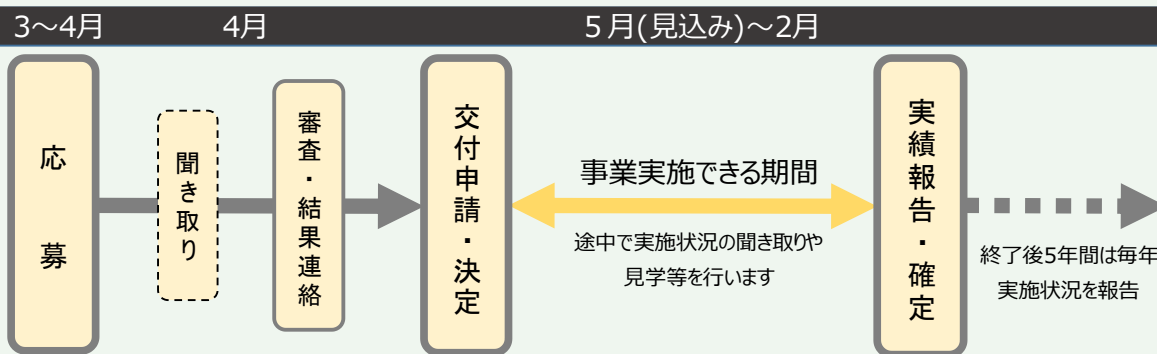

- ・県内の自然公園等を活用すること
- ・県や国の補助を併用していないこと
- ・備品購入や施設整備も一部OK

※詳細は募集案内を確認

対象経費の考え方

補助事業実施期間

交付決定日～令和5年2月末日まで

スケジュール

応募先及び問い合わせ先

島根県環境生活部 自然環境課

(隠岐ジオパーク・国立公園活用推進スタッフ)

〒690-8501 松江市殿町1 (島根県庁東庁舎3階)

電話：0852-22-5724

HP：https://www.pref.shimane.lg.jp/shizenkankyo/

募集案内等はこちら
をご覧ください
(自然環境課 HP)

◆◆対象となる自然公園◆◆

◆◆補助金の活用事例◆◆

美保関謎解きアドベンチャー

- 「大山隠岐国立公園」を活用
- 謎解きをしながら遊歩道を散策
- ★ここが推し！ ファミリー層の来訪増加

体験プログラムの造成

一畑薬師出雲SAKAめぐりウォーク
赤浦海岸～清掃活動コース～

- 「中国自然歩道」を活用
- ウォーキングと海岸のゴミ拾いで心も体もリフレッシュ
- ★ここが推し！ 地元の保全活動との相乗効果

体験プログラムの造成
保全活動

苔ツーリズム創出事業

- 「断魚溪・観音滝県立自然公園」を活用
- 苔ガイド養成とモニターツアー
- ★ここが推し！ 自然公園の苔を新たな観光資源化